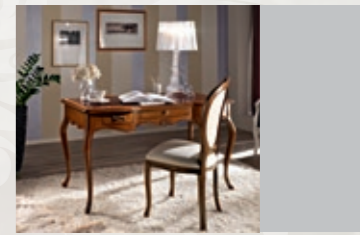

ART. H185
ART. H940

PAG. 61